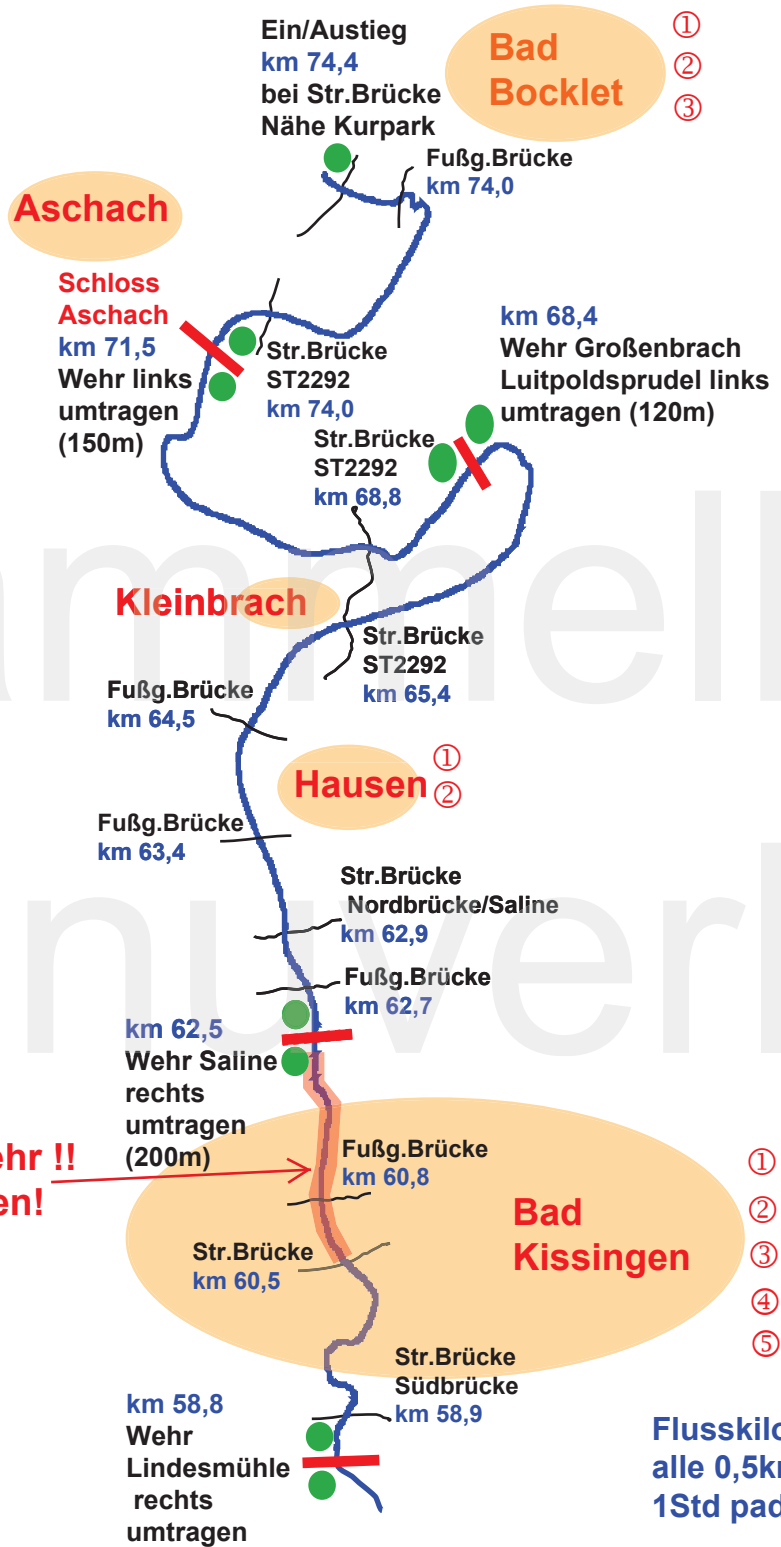

Hammermelburger
Kanuverleih

- Start/
Abholpunkt
- / Wehr
(Befahrungsverbot)
- / Straße/Brücke
- / fränk. Saale
- ① Gaststätte
- ② Bäcker/Metzger
- ③ Lebensmittel
- ④ Campingplatz
- ⑤ Bahnhof

Flusskilometer - Schilder
alle 0,5km an der Flussböschung
1Std paddeln ~ 4 Flusskilometer